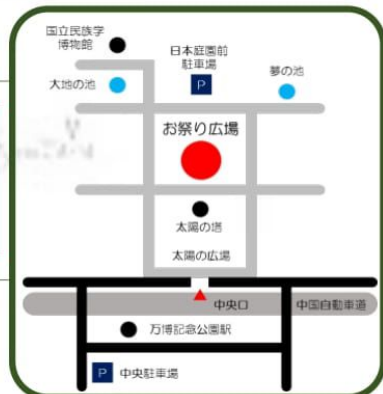

【主催】 一般社団法人 こどもミュージアムプロジェクト協会
【後援】 JR西日本あんしん社会財団・茨木市(申請中)・茨木市教育委員会・大阪府(申請中)・大阪府教育委員会
国土交通省 近畿運輸局・国土交通省 近畿地方整備局(申請中)・吹田市(申請中)・吹田市居教育委員会(申請中)
吹田警察署・高槻市教育委員会(申請中)